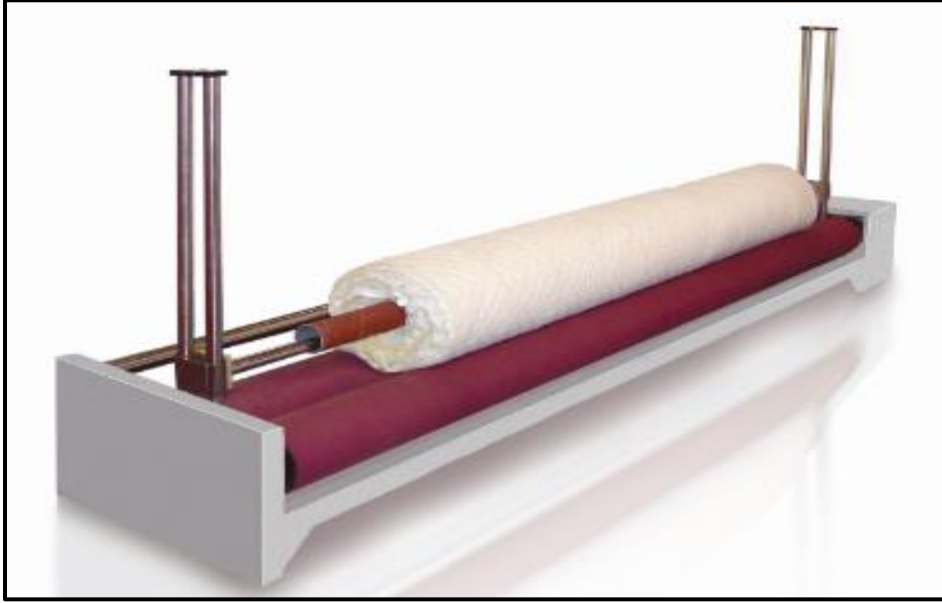

Kapitone Arkası Sarma Makinesi

HY-JB-1

TEKNİK ÖZELLİKLER

Boyut (LxWxH)	2800x625x390
Yuvarlama Hızı	15(M/Dak)
Yuvarlama Geniřlięi	2500
Motor Gücü	0.2KW
Aęırlık	200KG
Voltaj	380V/50HZ, 220V/60HZ